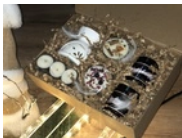

### OPIS PRZEDMIOTU

Każda okazja jest dobra, aby wręczyć bliskiej osobie prezent. Z tej właśnie okazji przygotowaliśmy dla Państwa specjalnie skomponowane zestawy. Te nadzwyczajne kompozycje to podarunki najwyższej klasy.

Zestaw składa się z dwóch świec o pojemności 120 ml, dwóch wosków, kominka oraz podgrzewaczy z wosku sojowego. Całość owinięta jest satynową wstążką.

Podczas składania zamówienia prosimy w uwagach wpisać zapachy świec oraz wosków jakie mają wchodzić w skład zestawu.